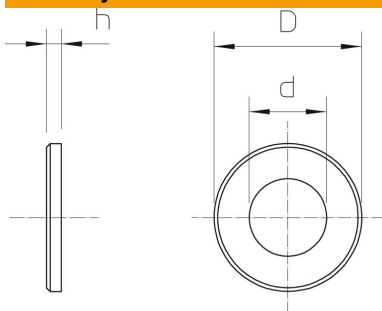

Poveržlė universaliam naudojimui.

St	Plienas
F	karštai cinkuotas

Pagrindiniai duomenys

Prekės numeris	3402444
Tipas	966 M6 F
1 pavadinimas	Poveržlė
2 pavadinimas	to DIN 125/A
Gamintojas	OBO
Dydis	M6
Medžiaga	Plienas
Paviršius	karštai cinkuotas
Paviršiaus standartas	DIN 267, Teil 10
Mažiausias pardavimo vienetas	100
Kiekio vienetas	Vienetas
Svoris	0,098 kg
Svorio vienetas	kg/100 vnt.

Matmenys

Skardos storis	0,06 in
Matmuo D	0,47 in
Matmuo d	0,26 in
Matmuo d	6,6 mm
Matmuo d, maks.	12 mm
Matmuo d, min.	12 mm
Matmuo h	1,6 mm

Techniniu duomenu lapas

Poveržlė F

Prekės numeris: 3402444

Techniniai duomenys

Sriegis	M6
Vidinis skersmuo	6,4 mm
Skylės skersmuo	6,4 mm
Medžiagos storis	1,6 mm
Skylės forma	apvalus