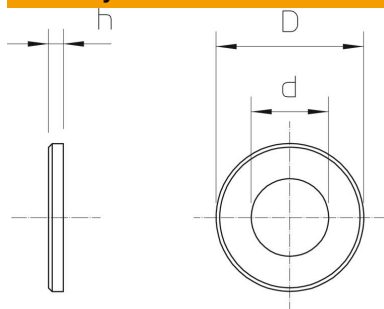

Poveržlė universaliam naudojimui.

St	Plienas
F	karštai cinkuotas

Pagrindiniai duomenys

Prekės numeris	3402452
Tipas	966 M8 F
1 pavadinimas	Poveržlė
2 pavadinimas	to DIN 125/A
Gamintojas	OBO
Dydis	M8
Medžiaga	Plienas
Paviršius	karštai cinkuotas
Paviršiaus standartas	DIN 267, Teil 10
Mažiausias pardavimo vienetas	100
Kiekio vienetas	Vienetas
Svoris	0,177 kg
Svorio vienetas	kg/100 vnt.

Matmenys

Skardos storis	0,06 in
Matmuo D	0,63 in
Matmuo d	0,35 in
Matmuo d	9 mm
Matmuo d, maks.	16 mm
Matmuo d, min.	16 mm
Matmuo h	1,6 mm

Techniniu duomenu lapas

Poveržlė F

Prekės numeris: 3402452

Techniniai duomenys

Sriegis	M8
Vidinis skersmuo	8,4 mm
Skylės skersmuo	8,4 mm
Medžiagos storis	1,6 mm
Skylės forma	apvalus