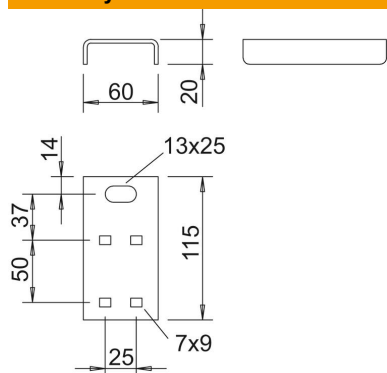

Techniniu duomeniu lapas

Jungiamasis elementas

Prekės numeris: 6364942

Jungiamasis komponentas sujungia sriegiuotųjų strypų fiksatorių su pakabinimo sistema, kai naudojami tiesimo būdai su kabelių loveliais funkcionalumui palaikyti pagal DIN 4102 standarto 12 dalį. Komplektuojama su varžtais ir veržlėmis.

St Plienas

FT karštai cinkuotas

Pagrindiniai duomenys

| | |
|-------------------------------|------------------------------|
| Prekės numeris | 6364942 |
| Tipas | ABR FT |
| 1 pavadinimas | Jungiam. elementas, loveliai |
| 2 pavadinimas | func. palaikymui |
| Gamintojas | OBO |
| Dydis | 115x60x20 |
| Medžiaga | Plienas |
| Paviršius | karštai cinkuotas |
| Paviršiaus standartas | DIN EN ISO 1461 |
| Mažiausias pardavimo vienetas | 20 |
| Kiekio vienetas | Vienetas |
| Svoris | 24,648 kg |
| Svorio vienetas | kg/100 vnt. |

Matmenys

Ilgis 150 mm