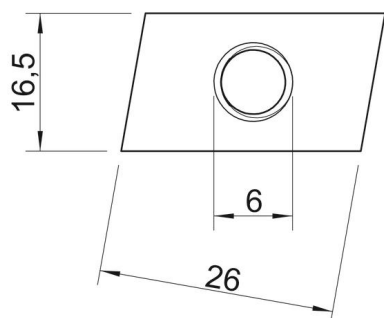

Veržlė, naudojama su profiliuotais bėgeliais CM3015, CM3518 ir AM3518

Slankiojanti veržlė, skirta naudoti su C30 profilio skersiniais.

St Plienas

ZL Cinko plėvelė

Pagrindiniai duomenys

Prekės numeris	1147056
Tipas	ACMSN M6 ZL
1 pavadinimas	Slenkančioji veržlė
2 pavadinimas	Profiluotam bėgeliui
Gamintojas	OBO
Dydis	M6
Medžiaga	Plienas
Paviršius	Cinko plėvelė
Paviršiaus standartas	
Mažiausias pardavimo vienetas	100
Kiekio vienetas	Vienetas
Svoris	1,212 kg
Svorio vienetas	kg/100 vnt.

Techniniu duomenu lapas

Slankiojanti veržlė ZL

Prekės numeris: 1147056

Matmenys

Ilgis	26 mm
Plotis	16,5 mm
Aukštis	4 mm
Matmuo B	16,5 mm
Matmuo H	4 mm
Matmuo L	26 mm

Techniniai duomenys

Sriegis	M6
Metrinis sriegis	6
Su spyruokle	ne