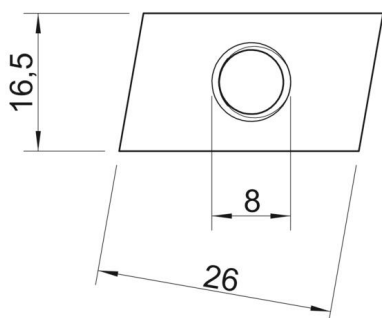

### Pagrindiniai duomenys

Prekės numeris	1147060
Tipas	ACMSN M8 ZL
1 pavadinimas	Slenkančioji veržlė
2 pavadinimas	Profiluotam bėgeliui
Gamintojas	OBO
Dydis	M8
Medžiaga	Plienas
Paviršius	Cinko plėvelė
Paviršiaus standartas	
Mažiausias pardavimo vienetas	100
Kiekio vienetas	Vienetas
Svoris	1,64 kg
Svorio vienetas	kg/100 vnt.

### Matmenys

Ilgis	26 mm
Plotis	16,5 mm
Aukštis	5 mm
Matmuo B	16,5 mm
Matmuo H	5 mm
Matmuo L	26 mm