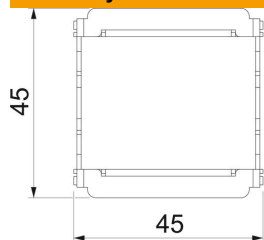

## Pagrindiniai duomenys

Prekės numeris	6120992
Tipas	AD-90G M45-1
1 pavadinimas	Adapteris
2 pavadinimas	rozečių montavim. pasukus 90°
Gamintojas	OBO
Dydis	45x45mm
Medžiaga	Plienas
Mažiausias pardavimo vienetas	1
Kiekio vienetas	Vienetas
Svoris	2,2 kg
Svorio vienetas	kg/100 vnt.

## Matmenys

Ilgis	45 mm
Plotis	45 mm
Aukštis	17 mm