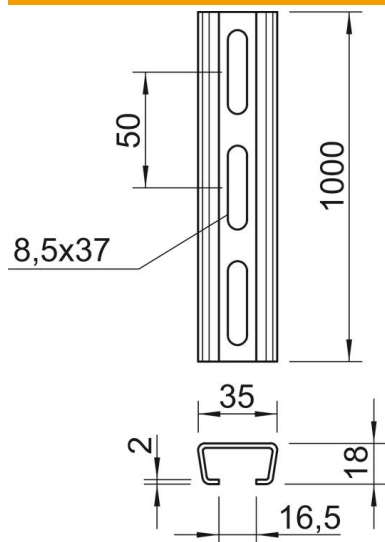

Vidurinis C profilio bėgelis kabeliams tiesti sujungiamas su U formos apkaba su plaktuko galvutės formos kojele. Taip pat gali būti naudojamas kaip kabančioji kabelių laikiklių sistemos konstrukcija.

St Plienas

FS cinkuotas

Pagrindiniai duomenys

Prekės numeris	1112735
Tipas	AMS3518P1000FS
1 pavadinimas	Profiliuotas bėgis
2 pavadinimas	perfor., vidaus plotis 16.5 mm
Gamintojas	OBO
Dydis	1000x35x18
Medžiaga	Plienas
Paviršius	cinkuotas juostiniu būdu
Paviršiaus standartas	DIN EN 10346
Mažiausias pardavimo vienetas	1
Kiekio vienetas	Metras
Svoris	115 kg
Svorio vienetas	kg/100 m

Techninių duomenų lapas

Profilinis bėgelis

Prekės numeris: 1112735

Matmenys

Ilgis	1 000 mm
Plotis	35 mm
Aukštis	18 mm
Matmuo L	1 000 mm

Techniniai duomenys

Atlaužiamas	ne
Perforavimo rūšis	Perforotas galinėje pusėje
Išvadas	Viengubas profilis
Atstumas tarp gręžtinių skylių centrų	50 mm
Opprettholdelse av funksjon	ne
Medžiagos storis	2 mm
Perforuota	taip
Dantytas	ne
Profilio forma	C profilis
plyšiui	16,5 mm
Statinė vertė A	1,01 cm ²
Statinė vertė Iy	0,44 cm
Statinė vertė Iz	1,84 cm
Statinė vertė Wy	0,42 cm ²
Statinė vertė Wz	1,05 cm ²