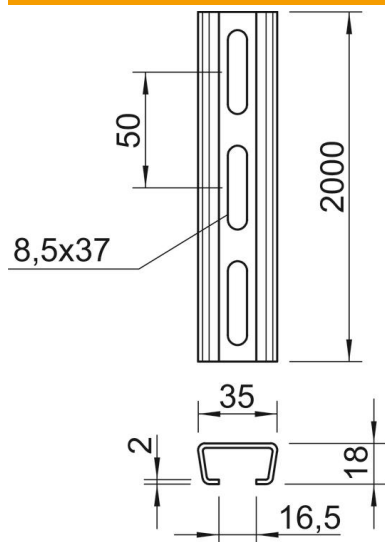

Techniniu duomeniu lapas

Profiliuotas bėgelis, įpjova 16,5 mm

Prekės numeris: 1112708

Vidurinis C profilio bėgelis kabeliams tiesti sujungiamas su U formos apkaba su plaktuko galvutės formos kojele. Taip pat gali būti naudojamas kaip kabančioji kabelių laikiklių sistemos konstrukcija.

St	Plienas
FS	cinkuotas

Pagrindiniai duomenys

Prekės numeris	1112708
Tipas	AMS3518P2000FS
1 pavadinimas	Profiliuotas bėgis
2 pavadinimas	perfor., vidaus plotis 16.5 mm
Gamintojas	OBO
Dydis	2000x35x18
Medžiaga	Plienas
Paviršius	cinkuotas juostiniu būdu
Paviršiaus standartas	DIN EN 10346
Mažiausias pardavimo vienetas	2
Kiekio vienetas	Metras
Svoris	115 kg
Svorio vienetas	kg/100 m

Techniniu duomenu lapas

Profiliuotas bėgelis, įpjova 16,5 mm

Prekės numeris: 1112708

Matmenys

Ilgis	2 000 mm
Plotis	35 mm
Aukštis	18 mm
Matmuo L	2 000 mm

Techniniai duomenys

Atlaužiamas	ne
Perforavimo rūšis	Perforuotas galinėje pusėje
Išvadas	Viengubas profilis
Atstumas tarp gręžtinių skylių centrų	50 mm
Ryšulys	20 m
Opprettholdelse av funksjon	ne
Medžiagos storis	2 mm
Perforuota	taip
Dantytas	ne
Profilio forma	C profilis
plyšiui	16,5 mm
Statinė vertė A	1,31 cm ²
Statinė vertė Iy	0,54 cm
Statinė vertė Iz	2,31 cm
Statinė vertė Wy	0,52 cm ²
Statinė vertė Wz	1,32 cm ²