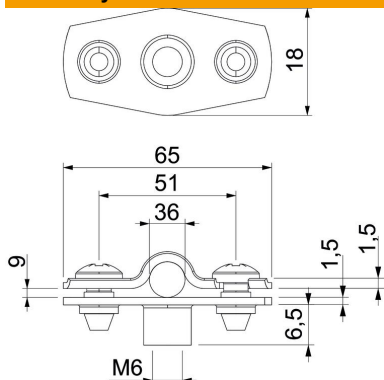

### Pagrindiniai duomenys

Prekės numeris	1362432
Tipas	ASG 732 36 G
1 pavadinimas	Kabelių ir vamzdžio apkaba
2 pavadinimas	su sriegine jungtimi M6
Gamintojas	OBO
Dydis	30-36mm
Medžiaga	Plienas
Paviršius	galvaniškai cinkuotas
Paviršiaus standartas	EN ISO 19598 / EN ISO 4042
Mažiausias pardavimo vienetas	20
Kiekio vienetas	Vienetas
Svoris	3,664 kg
Svorio vienetas	kg/100 vnt.

## Matmenys

Matmuo A	65 mm
Matmuo B	51 mm
Matmuo b	18 mm
Matmuo D	36 mm
Matmuo d, maks.	36 mm
Matmuo d, min.	30 mm
Matmuo H1	6,5 mm
Matmuo t1 (mm)	1,5
Matmuo t2 (mm)	1,5
Matmuo x	9 mm

## Techniniai duomenys

Atstumas iki sienos	taip
Kabelių / vamzdžių skaičius	1
Išvadas	uždara
Tvirtinimo būdas	Srieginė jungtis
skirta skersmeniui	30 - 36
Tinka priešgaisrinėje zonoje	taip
Be halogenų	taip
Plastikinis apvalkalas	ne
Medžiagos storis	1,5 mm
Maks. įtempimo zona D	36 mm
Min. įtempimo zona D	30 mm
Atsparus ultravioletiniams spinduliams	taip