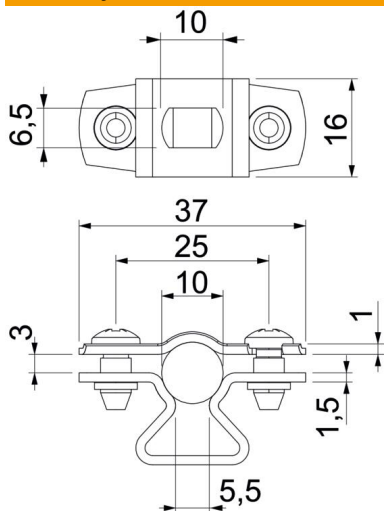

Tvirtinimo apkaba vamzdžiams ir kabeliams montuoti prie sienų, lubų ir grindų. Su savaime užsifiksuojančia viršutine dalimi. Tvirtinimas per pailgą angą.

Sertifikuotas funkcionalumui išlaikyti pagal DIN 4102 12 dalį, funkcionalumo išlaikymas klasėms E 30 – E 90.

St Plienas

G galvanizuotas padengus cinku

Pagrindiniai duomenys

Prekės numeris	1362754
Tipas	ASL 733 10 G
1 pavadinimas	Kabelių ir vamzdžio apkaba
2 pavadinimas	su skyle
Gamintojas	OBO
Dydis	8-10mm
Medžiaga	Plienas
Paviršius	galvaniškai cinkuotas
Paviršiaus standartas	EN ISO 19598 / EN ISO 4042
Mažiausias pardavimo vienetas	25
Kiekio vienetas	Vienetas
Svoris	1,794 kg
Svorio vienetas	kg/100 vnt.

Techniniu duomenu lapas

Tarpinė apkaba 733 G

Prekės numeris: 1362754

Matmenys

Matmuo A	37 mm
Matmuo B	25 mm
Matmuo b	16 mm
Matmuo D	10 mm
Matmuo d, maks.	10 mm
Matmuo d, min.	8 mm
Matmuo L	10 mm
Matmuo S	5,5 mm
Matmuo t1 (mm)	1
Matmuo t2 (mm)	1,5
Matmuo x	3 mm

Techniniai duomenys

Atstumas iki sienos	taip
Kabelių / vamzdžių skaičius	1
Išvadas	uždara
Tvirtinimo būdas	Skylė varžtui
skirta skersmeniui	8 - 10
Tinka priešgaisrinėje zonoje	ne
Be halogenų	taip
Plastikinis apvalkalas	ne
Medžiagos storis	1,5 mm
Maks. įtempimo zona D	10 mm
Min. įtempimo zona D	8 mm
Atsparus ultravioletiniams spinduliams	taip