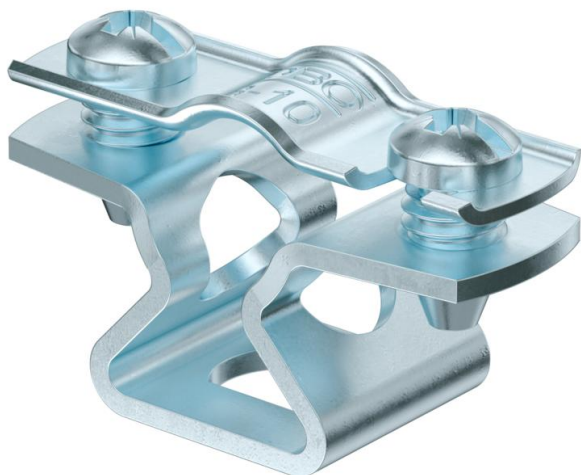

Tvirtinimo apkaba vamzdžiams ir kabeliams montuoti prie sienų, lubų ir grindų. Su savaime užsifiksuojančia viršutine dalimi. Tvirtinimas per pailgą angą.

Sertifikuotas funkcionalumui išlaikyti pagal DIN 4102 12 dalį, funkcionalumo išlaikymas klasėms E 30 – E 90.

St Plienas

G galvanizuotas padengus cinku

Pagrindiniai duomenys

Prekės numeris	1362754
Tipas	ASL 733 10 G
1 pavadinimas	Kabelių ir vamzdžio apkaba
2 pavadinimas	su skyle
Gamintojas	OBO
Dydis	8-10mm
Medžiaga	Plienas
Paviršius	galvaniškai cinkuotas
Paviršiaus standartas	EN ISO 19598 / EN ISO 4042
Mažiausias pardavimo vienetas	25
Kiekio vienetas	Vienetas
Svoris	1,794 kg
Svorio vienetas	kg/100 vnt.

Techniniu duomenu lapas

Tarpinė apkaba 733 G

Prekės numeris: 1362754

Matmenys

Matmuo A	37 mm
Matmuo B	25 mm
Matmuo b	16 mm
Matmuo D	10 mm
Matmuo d, maks.	10 mm
Matmuo d, min.	8 mm
Matmuo L	10 mm
Matmuo S	5,5 mm
Matmuo t1 (mm)	1
Matmuo t2 (mm)	1,5
Matmuo x	3 mm

Techniniai duomenys

Atstumas iki sienos	taip
Kabelių / vamzdžių skaičius	1
Išvadas	uždara
Tvirtinimo būdas	Skylė varžtui
skirta skersmeniui	8 - 10
Tinka priešgaisrinėje zonoje	ne
Be halogenų	taip
Plastikinis apvalkalas	ne
Medžiagos storis	1,5 mm
Maks. įtempimo zona D	10 mm
Min. įtempimo zona D	8 mm
Atsparus ultravioletiniams spinduliams	taip