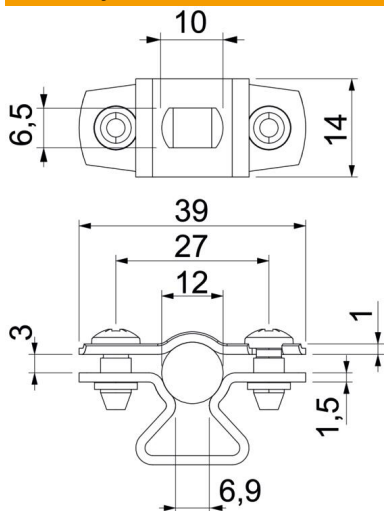

Tvirtinimo apkaba vamzdžiams ir kabeliams montuoti prie sienų, lubų ir grindų. Su savaimė užsifiksuojančia viršutine dalimi. Tvirtinimas per pailgą angą. Iki 20 dydžio apkabos, pritaikytos kaiščių ir vinių statybiniais pistoletams montuoti.

Patvirtinta funkinei priežiūrai pagal DIN 4102 12 dalį, funkcinės priežiūros klasės nuo E 30 iki E 90 (išskyrus ALU).

Alu Aliuminis

Pagrindiniai duomenys

Prekės numeris	1362806
1 pavadinimas	Kabelių ir vamzdžio apkaba
2 pavadinimas	su skyle
Gamintojas	OBO
Dydis	10-12mm
Medžiaga	Aliuminis
Mažiausias pardavimo vienetas	25
Kiekio vienetas	Vienetas
Svoris	0,938 kg
Svorio vienetas	kg/100 vnt.

Techniniu duomenu lapas

Tarpinė apkaba 733 ALU

Prekės numeris: 1362806

Matmenys

Matmuo A	39 mm
Matmuo B	27 mm
Matmuo b	14 mm
Matmuo D	12 mm
Matmuo d, maks.	12 mm
Matmuo d, min.	10 mm
Matmuo L	10 mm
Matmuo S	6,9 mm
Matmuo t1 (mm)	1
Matmuo t2 (mm)	1,5
Matmuo x	3 mm

Techniniai duomenys

Atstumas iki sienos	taip
Kabelių / vamzdžių skaičius	1
Išvadas	uždara
Tvirtinimo būdas	Skylė varžtui
skirta skersmeniui	10 - 12
Be halogenų	taip
Plastikinis apvalkalas	ne
Medžiagos storis	1,5 mm
Maks. įtempimo zona D	12 mm
Min. įtempimo zona D	10 mm
Atsparus ultravioletiniams spinduliams	taip