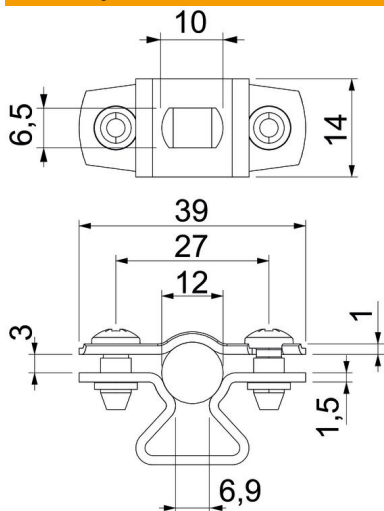

#### Pagrindiniai duomenys

Prekės numeris	1362706
Tipas	ASL 733 12 FT
1 pavadinimas	Kabelių ir vamzdžio apkaba
2 pavadinimas	su skylė
Gamintojas	OBO
Dydis	10-12mm
Medžiaga	Plienas
Paviršius	karštai cinkuotas
Paviršiaus standartas	DIN EN ISO 1461
Mažiausias pardavimo vienetas	25
Kiekio vienetas	Vienetas
Svoris	1,951 kg
Svorio vienetas	kg/100 vnt.

# Techniniu duomeniu lapas

Tarpinė apkaba 733 FT

Prekės numeris: 1362706

## Matmenys

Matmuo A	39 mm
Matmuo B	27 mm
Matmuo b	14 mm
Matmuo D	12 mm
Matmuo d, maks.	12 mm
Matmuo d, min.	10 mm
Matmuo L	10 mm
Matmuo S	6,9 mm
Matmuo t1 (mm)	1
Matmuo t2 (mm)	1,5
Matmuo x	3 mm

## Techniniai duomenys

Atstumas iki sienos	taip
Kabelių / vamzdžių skaičius	1
Išvadas	uždara
Tvirtinimo būdas	Skylė varžtui
skirta skersmeniui	10 - 12
Tinka priešgaisrinėje zonoje	ne
Be halogenų	taip
Plastikinis apvalkalas	ne
Medžiagos storis	1,5 mm
Maks. įtempimo zona D	12 mm
Min. įtempimo zona D	10 mm
Atsparus ultravioletiniams spinduliams	taip