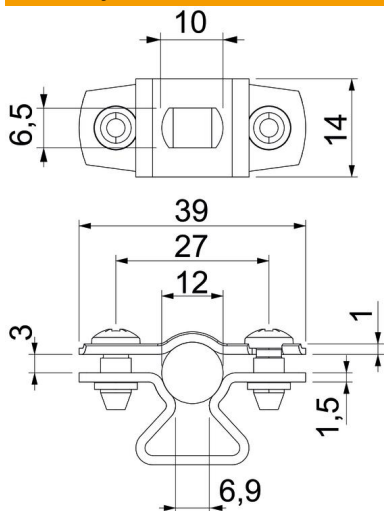

### Pagrindiniai duomenys

Prekės numeris	1362756
Tipas	ASL 733 12 G
1 pavadinimas	Kabelių ir vamzdžio apkaba
2 pavadinimas	su skylė
Gamintojas	OBO
Dydis	10-12mm
Medžiaga	Plienas
Paviršius	galvaniškai cinkuotas
Paviršiaus standartas	EN ISO 19598 / EN ISO 4042
Mažiausias pardavimo vienetas	25
Kiekio vienetas	Vienetas
Svoris	1,857 kg
Svorio vienetas	kg/100 vnt.

## Matmenys

Matmuo A	39 mm
Matmuo B	27 mm
Matmuo b	14 mm
Matmuo D	12 mm
Matmuo d, maks.	12 mm
Matmuo d, min.	10 mm
Matmuo L	10 mm
Matmuo S	6,9 mm
Matmuo t1 (mm)	1
Matmuo t2 (mm)	1,5
Matmuo x	3 mm

## Techniniai duomenys

Atstumas iki sienos	taip
Kabelių / vamzdžių skaičius	1
Išvadas	uždara
Tvirtinimo būdas	Skylė varžtui
skirta skersmeniui	10 - 12
Tinka priešgaisrinėje zonoje	ne
Be halogenų	taip
Plastikinis apvalkalas	ne
Medžiagos storis	1,5 mm
Maks. įtempimo zona D	12 mm
Min. įtempimo zona D	10 mm
Atsparus ultravioletiniams spinduliams	taip