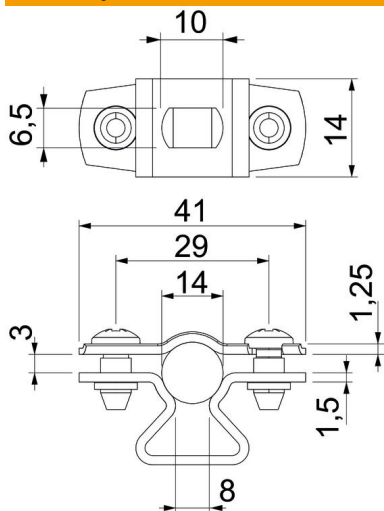

Tvirtinimo apkaba vamzdžiams ir kabeliams montuoti prie sienų, lubų ir grindų. Su savaime užsifiksuojančia viršutine dalimi. Tvirtinimas per pailgą angą.

Sertifikuotas funkcionalumui išlaikyti pagal DIN 4102 12 dalį, funkcionalumo išlaikymas klasėms E 30 – E 90.

St Plienas

FT karštai cinkuotas

Pagrindiniai duomenys

Prekės numeris	1362708
Tipas	ASL 733 14 FT
1 pavadinimas	Kabelių ir vamzdžio apkaba
2 pavadinimas	su skyde
Gamintojas	OBO
Dydis	12-14mm
Medžiaga	Plienas
Paviršius	karštai cinkuotas
Paviršiaus standartas	DIN EN ISO 1461
Mažiausias pardavimo vienetas	25
Kiekio vienetas	Vienetas
Svoris	2,035 kg
Svorio vienetas	kg/100 vnt.

Techniniu duomenu lapas

Tarpinė apkaba 733 FT

Prekės numeris: 1362708

Matmenys

Matmuo A	41 mm
Matmuo B	29 mm
Matmuo b	14 mm
Matmuo D	14 mm
Matmuo d, maks.	14 mm
Matmuo d, min.	12 mm
Matmuo L	10 mm
Matmuo S	8 mm
Matmuo t1 (mm)	1,25
Matmuo t2 (mm)	1,5
Matmuo x	3 mm

Techniniai duomenys

Atstumas iki sienos	taip
Kabelių / vamzdžių skaičius	1
Išvadas	uždara
Tvirtinimo būdas	Skylė varžtui
skirta skersmeniui	12 - 14
Tinka priešgaisrinėje zonoje	ne
Be halogenų	taip
Plastikinis apvalkalas	ne
Medžiagos storis	1,5 mm
Maks. įtempimo zona D	14 mm
Min. įtempimo zona D	12 mm
Atsparus ultravioletiniams spinduliams	taip