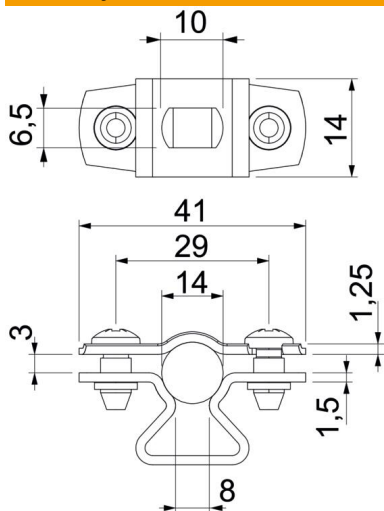

Tvirtinimo apkaba vamzdžiams ir kabeliams montuoti prie sienų, lubų ir grindų. Su savaime užsifiksuojančia viršutine dalimi. Tvirtinimas per pailgą angą.

Sertifikuotas funkcionalumui išlaikyti pagal DIN 4102 12 dalį, funkcionalumo išlaikymas klasėms E 30 – E 90.

St Plienas

G galvanizuotas padengus cinku

Pagrindiniai duomenys

Prekės numeris	1362758
Tipas	ASL 733 14 G
1 pavadinimas	Kabelių ir vamzdžio apkaba
2 pavadinimas	su skylė
Gamintojas	OBO
Dydis	12-14mm
Medžiaga	Plienas
Paviršius	galvaniškai cinkuotas
Paviršiaus standartas	EN ISO 19598 / EN ISO 4042
Mažiausias pardavimo vienetas	25
Kiekio vienetas	Vienetas
Svoris	1,936 kg
Svorio vienetas	kg/100 vnt.

Techniniu duomeniu lapas

Tarpinė apkaba 733 G

Prekės numeris: 1362758

Matmenys

Matmuo A	41 mm
Matmuo B	29 mm
Matmuo b	14 mm
Matmuo D	14 mm
Matmuo d, maks.	14 mm
Matmuo d, min.	12 mm
Matmuo L	10 mm
Matmuo S	8 mm
Matmuo t1 (mm)	1,25
Matmuo t2 (mm)	1,5
Matmuo x	3 mm

Techniniai duomenys

Atstumas iki sienos	taip
Kabelių / vamzdžių skaičius	1
Išvadas	uždara
Tvirtinimo būdas	Skylė varžtui
skirta skersmeniui	12 - 14
Tinka priešgaisrinėje zonoje	ne
Be halogenų	taip
Plastikinis apvalkalas	ne
Medžiagos storis	1,5 mm
Maks. įtempimo zona D	14 mm
Min. įtempimo zona D	12 mm
Atsparus ultravioletiniams spinduliams	taip