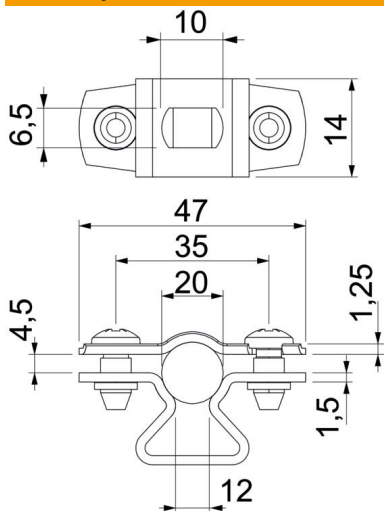

Patvirtinta funkinei priežiūrai pagal DIN 4102 12 dalį, funkcinės priežiūros klasės nuo E 30 iki E 90 (išskyrus ALU).

Alu Aliuminis

Pagrindiniai duomenys

Prekės numeris	1362814
Tipas	ASL 733 20 ALU
1 pavadinimas	Kabelių ir vamzdžio apkaba
2 pavadinimas	su skyle
Gamintojas	OBO
Dydis	17-20mm
Medžiaga	Aliuminis
Mažiausias pardavimo vienetas	25
Kiekio vienetas	Vienetas
Svoris	1,097 kg
Svorio vienetas	kg/100 vnt.

Techniniu duomeniu lapas

Tarpinė apkaba 733 ALU

Prekės numeris: 1362814

Matmenys

Matmuo A	47 mm
Matmuo B	35 mm
Matmuo b	14 mm
Matmuo D	20 mm
Matmuo d, maks.	20 mm
Matmuo d, min.	17 mm
Matmuo L	10 mm
Matmuo S	12 mm
Matmuo t1 (mm)	1,25
Matmuo t2 (mm)	1,5
Matmuo x	4,5 mm

Techniniai duomenys

Atstumas iki sienos	taip
Kabelių / vamzdžių skaičius	1
Išvadas	uždara
Tvirtinimo būdas	Skylė varžtui
skirta skersmeniui	17 - 20
Be halogenų	taip
Plastikinis apvalkalas	ne
Medžiagos storis	1,5 mm
Maks. įtempimo zona D	20 mm
Min. įtempimo zona D	17 mm
Atsparus ultravioletiniams spinduliams	taip