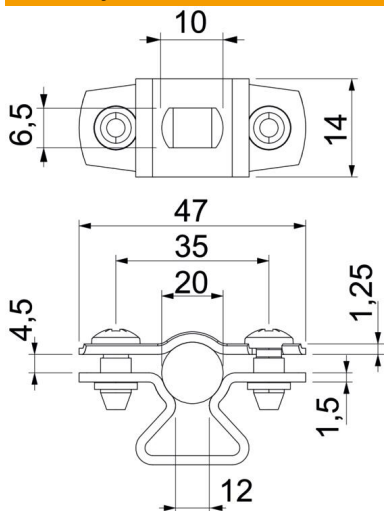

Tvirtinimo apkaba vamzdžiams ir kabeliams montuoti prie sienų, lubų ir grindų. Su savaime užsifiksuojančia viršutine dalimi. Tvirtinimas per pailgą angą.

Sertifikuotas funkcionalumui išlaikyti pagal DIN 4102 12 dalį, funkcionalumo išlaikymas klasėms E 30 – E 90.

St Plienas

FT karštai cinkuotas

Pagrindiniai duomenys

Prekės numeris	1362714
Tipas	ASL 733 20 FT
1 pavadinimas	Kabelių ir vamzdžio apkaba
2 pavadinimas	su skylė
Gamintojas	OBO
Dydis	17-20mm
Medžiaga	Plienas
Paviršius	karštai cinkuotas
Paviršiaus standartas	DIN EN ISO 1461
Mažiausias pardavimo vienetas	25
Kiekio vienetas	Vienetas
Svoris	2 kg
Svorio vienetas	kg/100 vnt.

Techniniu duomeniu lapas

Tarpinė apkaba 733 FT

Prekės numeris: 1362714

Matmenys

Matmuo A	47 mm
Matmuo B	35 mm
Matmuo b	14 mm
Matmuo D	20 mm
Matmuo d, maks.	20 mm
Matmuo d, min.	17 mm
Matmuo L	10 mm
Matmuo S	12 mm
Matmuo t1 (mm)	1,25
Matmuo t2 (mm)	1,5
Matmuo x	4,5 mm

Techniniai duomenys

Atstumas iki sienos	taip
Kabelių / vamzdžių skaičius	1
Išvadas	uždara
Tvirtinimo būdas	Skylė varžtui
skirta skersmeniui	17 - 20
Tinka priešgaisrinėje zonoje	taip
Be halogenų	taip
Plastikinis apvalkalas	ne
Medžiagos storis	1,5 mm
Maks. įtempimo zona D	20 mm
Min. įtempimo zona D	17 mm
Atsparus ultravioletiniams spinduliams	taip