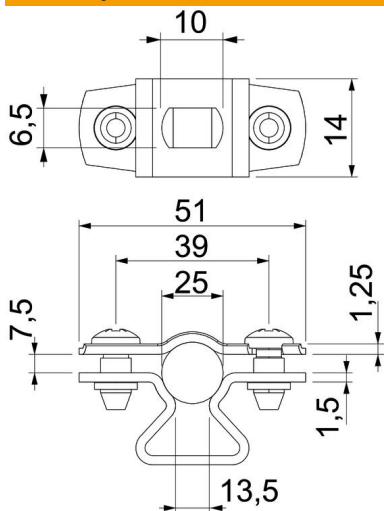

Tvirtinimo apkaba vamzdžiams ir kabeliams montuoti prie sienų, lubų ir grindų. Su savaime užsifiksuojančia viršutine dalimi. Tvirtinimas per pailgą angą.

Sertifikuotas funkcionalumui išlaikyti pagal DIN 4102 12 dalį, funkcionalumo išlaikymas klasėms E 30 – E 90.

St Plienas

FT karštai cinkuotas

Pagrindiniai duomenys

Prekės numeris	1362718
Tipas	ASL 733 25 FT
1 pavadinimas	Kabelių ir vamzdžio apkaba
2 pavadinimas	su skyle
Gamintojas	OBO
Dydis	20-25mm
Medžiaga	Plienas
Paviršius	karštai cinkuotas
Paviršiaus standartas	DIN EN ISO 1461
Mažiausias pardavimo vienetas	25
Kiekio vienetas	Vienetas
Svoris	2,54 kg
Svorio vienetas	kg/100 vnt.

Matmenys

Matmuo A	51 mm
Matmuo B	39 mm
Matmuo b	14 mm
Matmuo D	25 mm
Matmuo d, maks.	25 mm
Matmuo d, min.	20 mm
Matmuo L	10 mm
Matmuo S	13,5 mm
Matmuo t1 (mm)	1,25
Matmuo t2 (mm)	1,5
Matmuo x	7,5 mm

Techniniai duomenys

Atstumas iki sienos	taip
Kabelių / vamzdžių skaičius	1
Išvadas	uždara
Tvirtinimo būdas	Skylė varžtui
skirta skersmeniui	20 - 25
Tinka priešgaisrinėje zonoje	taip
Be halogenų	taip
Plastikinis apvalkalas	ne
Medžiagos storis	1,5 mm
Maks. įtempimo zona D	25 mm
Min. įtempimo zona D	20 mm
Atsparus ultravioletiniams spinduliams	taip