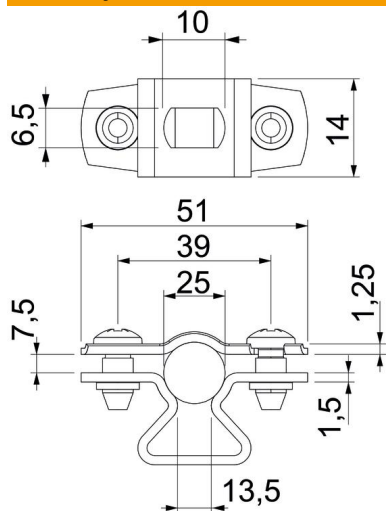

Tvirtinimo apkaba vamzdžiams ir kabeliams montuoti prie sienų, lubų ir grindų. Su savaime užsifiksuojančia viršutine dalimi. Tvirtinimas per pailgą angą.

Sertifikuotas funkcionalumui išlaikyti pagal DIN 4102 12 dalį, funkcionalumo išlaikymas klasėms E 30 – E 90.

St Plienas

G galvanizuotas padengus cinku

Pagrindiniai duomenys

Prekės numeris	1362768
Tipas	ASL 733 25 G
1 pavadinimas	Kabelių ir vamzdžio apkaba
2 pavadinimas	su skylė
Gamintojas	OBO
Dydis	20-25mm
Medžiaga	Plienas
Paviršius	galvaniškai cinkuotas
Paviršiaus standartas	EN ISO 19598 / EN ISO 4042
Mažiausias pardavimo vienetas	25
Kiekio vienetas	Vienetas
Svoris	2,419 kg
Svorio vienetas	kg/100 vnt.

Techniniu duomeniu lapas

Tarpinė apkaba 733 G

Prekės numeris: 1362768

Matmenys

Matmuo A	51 mm
Matmuo B	39 mm
Matmuo b	14 mm
Matmuo D	25 mm
Matmuo d, maks.	25 mm
Matmuo d, min.	20 mm
Matmuo L	10 mm
Matmuo S	13,5 mm
Matmuo t1 (mm)	1,25
Matmuo t2 (mm)	1,5
Matmuo x	7,5 mm

Techniniai duomenys

Atstumas iki sienos	taip
Kabelių / vamzdžių skaičius	1
Išvadas	uždara
Tvirtinimo būdas	Skylė varžtui
skirta skersmeniui	20 - 25
Tinka priešgaisrinėje zonoje	taip
Be halogenų	taip
Plastikinis apvalkalas	ne
Medžiagos storis	1,5 mm
Maks. įtempimo zona D	25 mm
Min. įtempimo zona D	20 mm
Atsparus ultravioletiniams spinduliams	taip