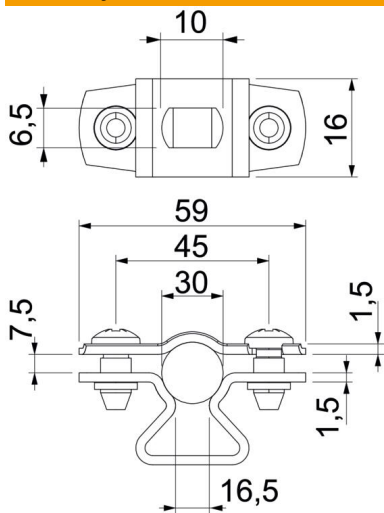

Tvirtinimo apkaba vamzdžiams ir kabeliams montuoti prie sienų, lubų ir grindų. Su savaimė užsifiksuojančia viršutine dalimi. Tvirtinimas per pailgą angą. Iki 20 dydžio apkabos, pritaikytos kaiščių ir vinių statybiniais pistoletams montuoti.

Patvirtinta funkinei priežiūrai pagal DIN 4102 12 dalį, funkcinės priežiūros klasės nuo E 30 iki E 90 (išskyrus ALU).

Alu Aliuminis

Pagrindiniai duomenys

Prekės numeris	1362822
1 pavadinimas	Kabelių ir vamzdžio apkaba
2 pavadinimas	su skyle
Gamintojas	OBO
Dydis	25-30mm
Medžiaga	Aliuminis
Mažiausias pardavimo vienetas	20
Kiekio vienetas	Vienetas
Svoris	1,592 kg
Svorio vienetas	kg/100 vnt.

Techniniu duomeniu lapas

Tarpinė apkaba 733 ALU

Prekės numeris: 1362822

Matmenys

Matmuo A	59 mm
Matmuo B	45 mm
Matmuo b	16 mm
Matmuo D	30 mm
Matmuo d, maks.	30 mm
Matmuo d, min.	25 mm
Matmuo L	10 mm
Matmuo S	16,5 mm
Matmuo t1 (mm)	1,5
Matmuo t2 (mm)	1,5
Matmuo x	7,5 mm

Techniniai duomenys

Atstumas iki sienos	taip
Kabelių / vamzdžių skaičius	1
Išvadas	uždara
Tvirtinimo būdas	Skylė varžtui
skirta skersmeniui	25 - 30
Be halogenų	taip
Plastikinis apvalkalas	ne
Medžiagos storis	1,5 mm
Maks. įtempimo zona D	30 mm
Min. įtempimo zona D	25 mm
Atsparus ultravioletiniams spinduliams	taip