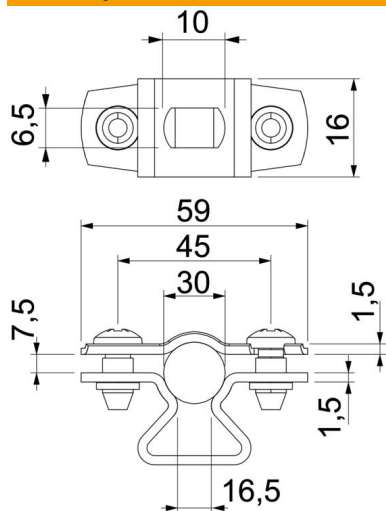

Tvirtinimo apkaba vamzdžiams ir kabeliams montuoti prie sienų, lubų ir grindų. Su savaime užsifiksuojančia viršutine dalimi. Tvirtinimas per pailgą angą.

Sertifikuotas funkcionalumui išlaikyti pagal DIN 4102 12 dalį, funkcionalumo išlaikymas klasėms E 30 – E 90.

St Plienas

FT karštai cinkuotas

Pagrindiniai duomenys

Prekės numeris	1362722
Tipas	ASL 733 30 FT
1 pavadinimas	Kabelių ir vamzdžio apkaba
2 pavadinimas	su skylė
Gamintojas	OBO
Dydis	25-30mm
Medžiaga	Plienas
Paviršius	karštai cinkuotas
Paviršiaus standartas	DIN EN ISO 1461
Mažiausias pardavimo vienetas	20
Kiekio vienetas	Vienetas
Svoris	3,567 kg
Svorio vienetas	kg/100 vnt.

Techniniu duomenu lapas

Tarpinė apkaba 733 FT

Prekės numeris: 1362722

Matmenys

Matmuo A	59 mm
Matmuo B	45 mm
Matmuo b	16 mm
Matmuo D	30 mm
Matmuo d, maks.	30 mm
Matmuo d, min.	25 mm
Matmuo L	10 mm
Matmuo S	16,5 mm
Matmuo t1 (mm)	1,5
Matmuo t2 (mm)	1,5
Matmuo x	7,5 mm

Techniniai duomenys

Atstumas iki sienos	taip
Kabelių / vamzdžių skaičius	1
Išvadas	uždara
Tvirtinimo būdas	Skylė varžtui
skirta skersmeniui	25 - 30
Tinka priešgaisrinėje zonoje	taip
Be halogenų	taip
Plastikinis apvalkalas	ne
Medžiagos storis	1,5 mm
Maks. įtempimo zona D	30 mm
Min. įtempimo zona D	25 mm
Atsparus ultravioletiniams spinduliams	taip