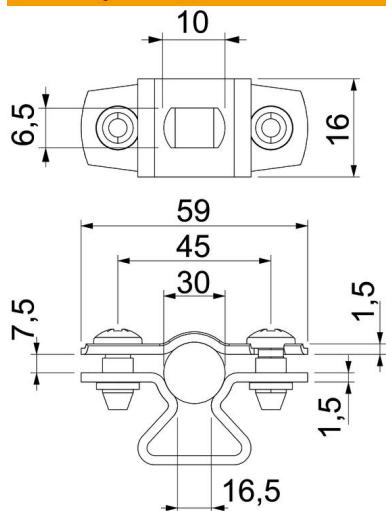

Tvirtinimo apkaba vamzdžiams ir kabeliams montuoti prie sienų, lubų ir grindų. Su savaime užsifiksuojančia viršutine dalimi. Tvirtinimas per pailgą angą.

Sertifikuotas funkcionalumui išlaikyti pagal DIN 4102 12 dalį, funkcionalumo išlaikymas klasėms E 30 – E 90.

St Plienas

G galvanizuotas padengus cinku

Pagrindiniai duomenys

Prekės numeris	1362772
Tipas	ASL 733 30 G
1 pavadinimas	Kabelių ir vamzdžio apkaba
2 pavadinimas	su skyle
Gamintojas	OBO
Dydis	25-30mm
Medžiaga	Plienas
Paviršius	galvaniškai cinkuotas
Paviršiaus standartas	EN ISO 19598 / EN ISO 4042
Mažiausias pardavimo vienetas	20
Kiekio vienetas	Vienetas
Svoris	3,401 kg
Svorio vienetas	kg/100 vnt.

Techniniu duomenu lapas

Tarpinė apkaba 733 G

Prekės numeris: 1362772

Matmenys

Matmuo A	59 mm
Matmuo B	45 mm
Matmuo b	16 mm
Matmuo D	30 mm
Matmuo d, maks.	30 mm
Matmuo d, min.	25 mm
Matmuo L	10 mm
Matmuo S	16,5 mm
Matmuo t1 (mm)	1,5
Matmuo t2 (mm)	1,5
Matmuo x	7,5 mm

Techniniai duomenys

Atstumas iki sienos	taip
Kabelių / vamzdžių skaičius	1
Išvadas	uždara
Tvirtinimo būdas	Skylė varžtui
skirta skersmeniui	25 - 30
Tinka priešgaisrinėje zonoje	taip
Be halogenų	taip
Plastikinis apvalkalas	ne
Medžiagos storis	1,5 mm
Maks. įtempimo zona D	30 mm
Min. įtempimo zona D	25 mm
Atsparus ultravioletiniams spinduliams	taip