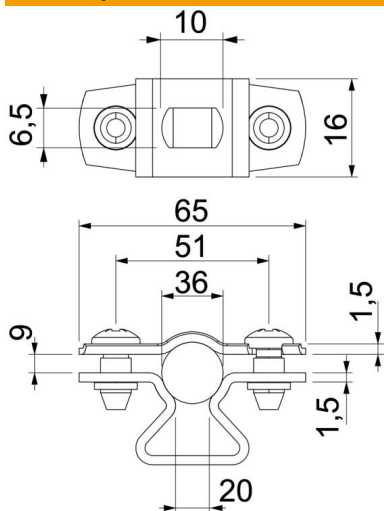

Tvirtinimo apkaba vamzdžiams ir kabeliams montuoti prie sienų, lubų ir grindų. Su savaime užsifiksuojančia viršutine dalimi. Tvirtinimas per pailgą angą.

Sertifikuotas funkcionalumui išlaikyti pagal DIN 4102 12 dalį, funkcionalumo išlaikymas klasėms E 30 – E 90.

St Plienas

FT karštai cinkuotas

Pagrindiniai duomenys

Prekės numeris	1362726
Tipas	ASL 733 36 FT
1 pavadinimas	Kabelių ir vamzdžio apkaba
2 pavadinimas	su skyle
Gamintojas	OBO
Dydis	30-36mm
Medžiaga	Plienas
Paviršius	karštai cinkuotas
Paviršiaus standartas	DIN EN ISO 1461
Mažiausias pardavimo vienetas	20
Kiekio vienetas	Vienetas
Svoris	3,956 kg
Svorio vienetas	kg/100 vnt.

Techniniu duomenu lapas

Tarpinė apkaba 733 FT

Prekės numeris: 1362726

Matmenys

Matmuo A	65 mm
Matmuo B	51 mm
Matmuo b	16 mm
Matmuo D	36 mm
Matmuo d, maks.	36 mm
Matmuo d, min.	30 mm
Matmuo L	10 mm
Matmuo S	20 mm
Matmuo t1 (mm)	1,5
Matmuo t2 (mm)	1,5
Matmuo x	9 mm

Techniniai duomenys

Atstumas iki sienos	taip
Kabelių / vamzdžių skaičius	1
Išvadas	uždara
Tvirtinimo būdas	Skylė varžtui
skirta skersmeniui	30 - 36
Tinka priešgaisrinėje zonoje	taip
Be halogenų	taip
Plastikinis apvalkalas	ne
Medžiagos storis	1,5 mm
Maks. įtempimo zona D	36 mm
Min. įtempimo zona D	30 mm
Atsparus ultravioletiniams spinduliams	taip