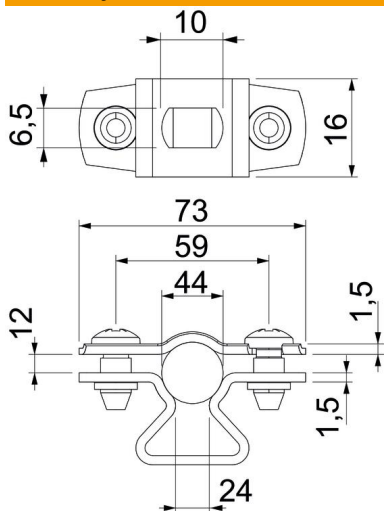

Tvirtinimo apkaba vamzdžiams ir kabeliams montuoti prie sienų, lubų ir grindų. Su savaimė užsifiksuojančia viršutine dalimi. Tvirtinimas per pailgą angą. Iki 20 dydžio apkabos, pritaikytos kaiščių ir vinių statybiniais pistoletams montuoti.

Patvirtinta funkinei priežiūrai pagal DIN 4102 12 dalį, funkcinės priežiūros klasės nuo E 30 iki E 90 (išskyrus ALU).

Alu Aliuminis

Pagrindiniai duomenys

Prekės numeris	1362830
Tipas	ASL 733 44 ALU
1 pavadinimas	Kabelių ir vamzdžio apkaba
2 pavadinimas	su skylė
Gamintojas	OBO
Dydis	36-44mm
Medžiaga	Aliuminis
Mažiausias pardavimo vienetas	20
Kiekio vienetas	Vienetas
Svoris	1,931 kg
Svorio vienetas	kg/100 vnt.

Techniniu duomeniu lapas

Tarpinė apkaba 733 ALU

Prekės numeris: 1362830

Matmenys

Matmuo A	73 mm
Matmuo B	59 mm
Matmuo b	16 mm
Matmuo D	44 mm
Matmuo d, maks.	44 mm
Matmuo d, min.	36 mm
Matmuo L	10 mm
Matmuo S	24 mm
Matmuo t1 (mm)	1,5
Matmuo t2 (mm)	1,5
Matmuo x	12 mm

Techniniai duomenys

Atstumas iki sienos	taip
Kabelių / vamzdžių skaičius	1
Išvadas	uždara
Tvirtinimo būdas	Skylė varžtui
skirta skersmeniui	36 - 44
Be halogenų	taip
Plastikinis apvalkalas	ne
Medžiagos storis	1,5 mm
Maks. įtempimo zona D	44 mm
Min. įtempimo zona D	36 mm
Atsparus ultravioletiniams spinduliams	taip