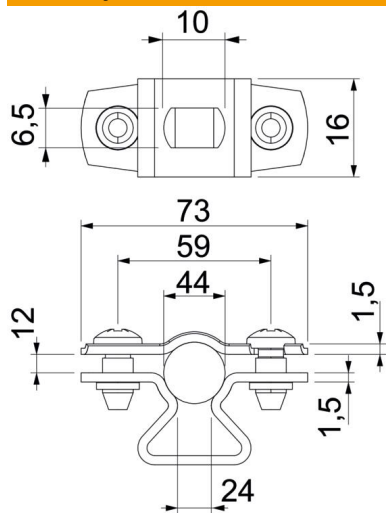

### Pagrindiniai duomenys

Prekės numeris	1362730
Tipas	ASL 733 44 FT
1 pavadinimas	Kabelių ir vamzdžio apkaba
2 pavadinimas	su skyle
Gamintojas	OBO
Dydis	36-44mm
Medžiaga	Plienas
Paviršius	karštai cinkuotas
Paviršiaus standartas	DIN EN ISO 1461
Mažiausias pardavimo vienetas	20
Kiekio vienetas	Vienetas
Svoris	4,356 kg
Svorio vienetas	kg/100 vnt.

# Techniniu duomenu lapas

Tarpinė apkaba 733 FT

Prekės numeris: 1362730

## Matmenys

Matmuo A	73 mm
Matmuo B	59 mm
Matmuo b	16 mm
Matmuo D	44 mm
Matmuo d, maks.	44 mm
Matmuo d, min.	36 mm
Matmuo L	10 mm
Matmuo S	24 mm
Matmuo t1 (mm)	1,5
Matmuo t2 (mm)	1,5
Matmuo x	12 mm

## Techniniai duomenys

Atstumas iki sienos	taip
Kabelių / vamzdžių skaičius	1
Išvadas	uždara
Tvirtinimo būdas	Skylė varžtui
skirta skersmeniui	36 - 44
Tinka priešgaisrinėje zonoje	taip
Be halogenų	taip
Plastikinis apvalkalas	ne
Medžiagos storis	1,5 mm
Maks. įtempimo zona D	44 mm
Min. įtempimo zona D	36 mm
Atsparus ultravioletiniams spinduliams	taip