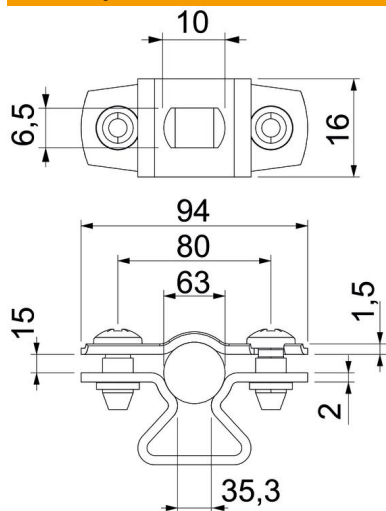

### Pagrindiniai duomenys

Prekės numeris	1362738
Tipas	ASL 733 63 FT
1 pavadinimas	Kabelių ir vamzdžio apkaba
2 pavadinimas	su skyde
Gamintojas	OBO
Dydis	53-63mm
Medžiaga	Plienas
Paviršius	karštai cinkuotas
Paviršiaus standartas	DIN EN ISO 1461
Mažiausias pardavimo vienetas	20
Kiekio vienetas	Vienetas
Svoris	6,477 kg
Svorio vienetas	kg/100 vnt.

# Techniniu duomenu lapas

Tarpinė apkaba 733 FT

Prekės numeris: 1362738

## Matmenys

Matmuo A	94 mm
Matmuo B	80 mm
Matmuo b	16 mm
Matmuo D	63 mm
Matmuo d, maks.	63 mm
Matmuo d, min.	53 mm
Matmuo L	10 mm
Matmuo S	35,3 mm
Matmuo t1 (mm)	1,5
Matmuo t2 (mm)	2
Matmuo x	15 mm

## Techniniai duomenys

Atstumas iki sienos	taip
Kabelių / vamzdžių skaičius	1
Išvadas	uždara
Tvirtinimo būdas	Skylė varžtui
skirta skersmeniui	53 - 63
Tinka priešgaisrinėje zonoje	taip
Be halogenų	taip
Plastikinis apvalkalas	ne
Medžiagos storis	1,5 mm
Maks. įtempimo zona D	63 mm
Min. įtempimo zona D	53 mm
Atsparus ultravioletiniams spinduliams	taip