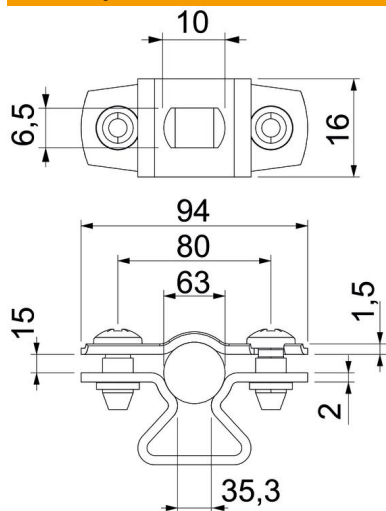

Tvirtinimo apkaba vamzdžiams ir kabeliams montuoti prie sienų, lubų ir grindų. Su savaimu užsifiksuojančia viršutine dalimi. Tvirtinimas per pailgą angą.

Sertifikuotas funkcionalumui išlaikyti pagal DIN 4102 12 dalį, funkcionalumo išlaikymas klasėms E 30 – E 90.

### Pagrindiniai duomenys

Prekės numeris	1362788
Tipas	ASL 733 63 G
1 pavadinimas	Kabelių ir vamzdžio apkaba
2 pavadinimas	su skyle
Gamintojas	OBO
Dydis	53-63mm
Medžiaga	Plienas
Paviršius	galvaniškai cinkuotas
Paviršiaus standartas	EN ISO 19598 / EN ISO 4042
Mažiausias pardavimo vienetas	20
Kiekio vienetas	Vienetas
Svoris	6,212 kg
Svorio vienetas	kg/100 vnt.

### Matmenys

Matmuo A	94 mm
Matmuo B	80 mm
Matmuo b	16 mm
Matmuo D	63 mm
Matmuo d, maks.	63 mm
Matmuo d, min.	53 mm
Matmuo L	10 mm
Matmuo S	35,3 mm
Matmuo t1 (mm)	1,5
Matmuo t2 (mm)	2
Matmuo x	15 mm

### Techniniai duomenys

Atstumas iki sienos	taip
Kabelių / vamzdžių skaičius	1
Išvadas	uždara
Tvirtinimo būdas	Skylė varžtui
skirta skersmeniui	53 - 63
Tinka priešgaisrinėje zonoje	taip
Be halogenų	taip
Plastikinis apvalkalas	ne
Medžiagos storis	1,5 mm
Maks. įtempimo zona D	63 mm
Min. įtempimo zona D	53 mm
Atsparus ultravioletiniams spinduliams	taip