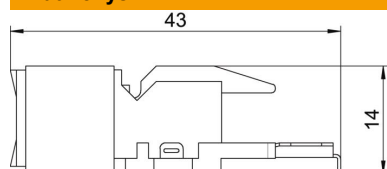

Pagrindiniai duomenys

Prekės numeris	6117341
Tipas	ASM-C6
1 pavadinimas	Pajungimo modulis Cat. 6
2 pavadinimas	neekranuotas
Gamintojas	OBO
Mažiausias pardavimo vienetas	1
Kiekio vienetas	Vienetas
Svoris	1,06 kg
Svorio vienetas	kg/100 vnt.

Techniniu duomeniu lapas

Duomenų lizdas RJ45, 6 kat., neekranuotasis

Prekės numeris: 6117341

Matmenys

Ilgis	43 mm
Plotis	21,5 mm
Aukštis	14 mm

Techniniai duomenys

Kategorija	6
Montavimo anga	Tipas RM