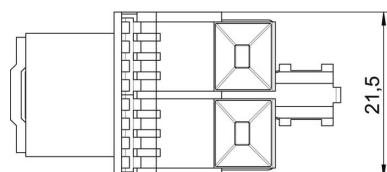

Techniniu duomeniu lapas

Duomenų lizdas RJ45, 6 kat., neekranuotasis

Prekės numeris: 6117341

Matmenys

Ilgis	43 mm
Plotis	21,5 mm
Aukštis	14 mm

Techniniai duomenys

Kategorija	6
Montavimo anga	Tipas RM