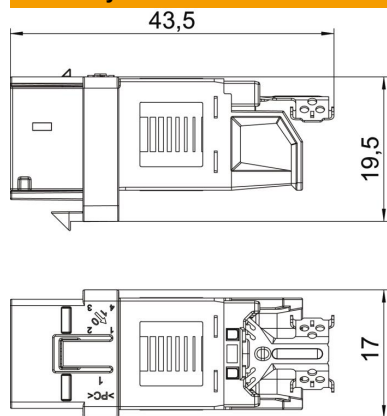

# Techniniu duomenu lapas

Neekranuotas 6A kategorijos prijungimo modulis, „Keystone“

Prekės numeris: 6117348

Lizdas, kat.6A (ISO), neekranuotas, RJ 45 kištukui. Įskaitant nuo dulkių apsaugantį gaubtelį, dirželį kabeliui, užsifiksuojantį tvirtinimo rėmą „Keystone“ ir montavimo instrukciją. Tinka montuoti duomenų perdavimo lizduose DTG-2C ir DTS-2C, laikiklių plokštėse MTM 2C ir MTM 3C, montavimo plokštėje MPR2 2C, montavimo laikikliuose MTGE2 2C, MTGE2 15 2C ir MTGE2 F 2C.

## Pagrindiniai duomenys

Prekės numeris	6117348
Tipas	ASM-C6A
1 pavadinimas	Connection module CAT 6A
2 pavadinimas	neekranuotas
Gamintojas	OBO
Spalva	pilka
Mažiausias pardavimo vienetas	1
Kiekio vienetas	Vienetas
Svoris	1,05 kg
Svorio vienetas	kg/100 vnt.

# Techniniu duomeniu lapas

Neekranuotas 6A kategorijos prijungimo modulis, „Keystone“

Prekės numeris: 6117348

## Matmenys

Ilgis	43,5 mm
Plotis	17 mm
Aukštis	19,5 mm