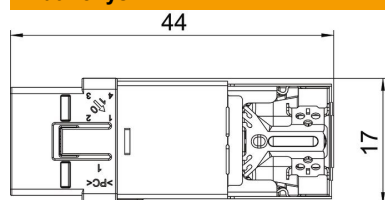

Pagrindiniai duomenys

Prekės numeris	6117346
Tipas	ASM-C6A G
1 pavadinimas	Connection module CAT 6A
2 pavadinimas	ekranuotas
Gamintojas	OBO
Spalva	pilka
Mažiausias pardavimo vienetas	1
Kiekio vienetas	Vienetas
Svoris	1,63 kg
Svorio vienetas	kg/100 vnt.

Techniniu duomeniu lapas

Ekranuotas 6A kategorijos prijungimo modulis, „Keystone“

Prekės numeris: 6117346

Matmenys

Ilgis	44 mm
Plotis	19,5 mm
Aukštis	17 mm

Techniniai duomenys

Kategorija	6A (IEC)
Montavimo anga	Tipas C