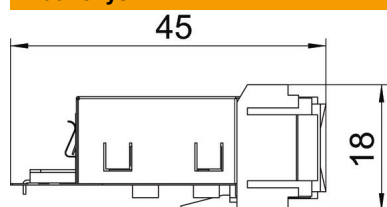

Pagrindiniai duomenys

Prekės numeris	6117345
Tipas	ASM-C6 GS
1 pavadinimas	Pajungimo modulis CAT6
2 pavadinimas	ekranuotas
Gamintojas	OBO
Mažiausias pardavimo vienetas	1
Kiekio vienetas	Vienetas
Svoris	1,85 kg
Svorio vienetas	kg/100 vnt.

Techniniu duomenu lapas

Duomenų lizdas, 6 kat., ekranuotas, „Snap-In“

Prekės numeris: 6117345

Matmenys

Ilgis	45 mm
Plotis	24 mm
Aukštis	18 mm

Techniniai duomenys

Kategorija	6
Montavimo anga	Tipas C