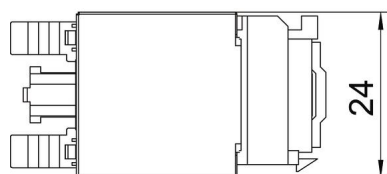

Pagrindiniai duomenys

Prekės numeris	6117345
Tipas	ASM-C6 GS
1 pavadinimas	Pajungimo modulis CAT6
2 pavadinimas	ekranuotas
Gamintojas	OBO
Mažiausias pardavimo vienetas	1
Kiekio vienetas	Vienetas
Svoris	1,85 kg
Svorio vienetas	kg/100 vnt.

Techniniu duomenu lapas

Duomenų lizdas, 6 kat., ekranuotas, „Snap-In“

Prekės numeris: 6117345

Matmenys

Ilgis	45 mm
Plotis	24 mm
Aukštis	18 mm

Techniniai duomenys

Kategorija	6
Montavimo anga	Tipas C