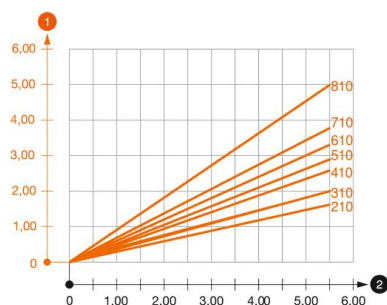

Techniniai duomenys

Išvadas	Atrama, tvirtinama prie profilių
F kN	5,5 kN
Opprettholdelse av funksjon	ne
Nerūdijantis plienas, beicuotas	ne

Apkrovas

AS 55 tipo atramos apkrovos diagrama

1. 1 Atramos galo išlinkimas, esant leistinai atramos apkrovai
  2. 2 Leistinoji atramos apkrova kN be žmogaus svorio
2. Apkrovos charakteristika su pateiktais atramų ilgiais mm