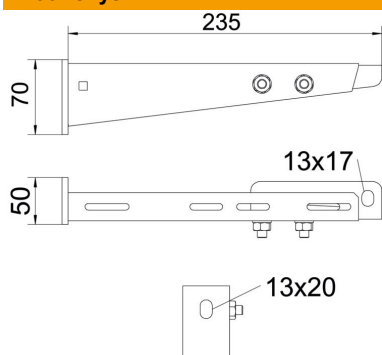

Techniniu duomenu lapas

AW 30 F atrama, tvirtinama prie sienų ir profilių

Prekės numeris: 6417027

Konsolė, skirta montuoti prie kabinamųjų profilių arba kaip sieninė konsolė tiesiant lovelius kabeliams virš ugniai atsparių lubų ir tiesiant lovelius kabeliams funkcionalumui išlaikyti pagal DIN 4102 standarto 12 dalį. Konsolės pristatomos sumontuotos.

AW30F... tipo konsolės pristatomos sumontuotos.
Įskaitant 1 prijungimo kampą ir 2 varžtus plokščia apvalia galvute M10 x 25 su veržle ir poveržle.

St Plienas

FT karštai cinkuotas

Pagrindiniai duomenys

Prekės numeris	6417027
Tipas	AW30F21 FT
1 pavadinimas	Kronšteinas
2 pavadinimas	su jungiamuoju profiliu
Gamintojas	OBO
Dydis	B210mm
Medžiaga	Plienas
Paviršius	karštai cinkuotas
Paviršiaus standartas	DIN EN ISO 1461
Mažiausias pardavimo vienetas	1
Kiekio vienetas	Vienetas
Svoris	79 kg
Svorio vienetas	kg/100 vnt.

Techniniu duomenu lapas

AW 30 F atrama, tvirtinama prie sienų ir profilių

Prekės numeris: 6417027

Matmenys

Ilgis	50 mm
Plotis	210 mm
Aukštis	70 mm
Matmuo A	50 mm
Matmuo B	210 mm
Matmuo H	70 mm

Techniniai duomenys

Išvadas	Atrama, tvirtinama prie sienų ir profilių
Opprettholdelse av funksjon skirta min. pločiui	taip
Nerūdijantis plienas, beicuotas	ne
Maks. kampo zona	90 mm
Min. kampo zona	90 mm