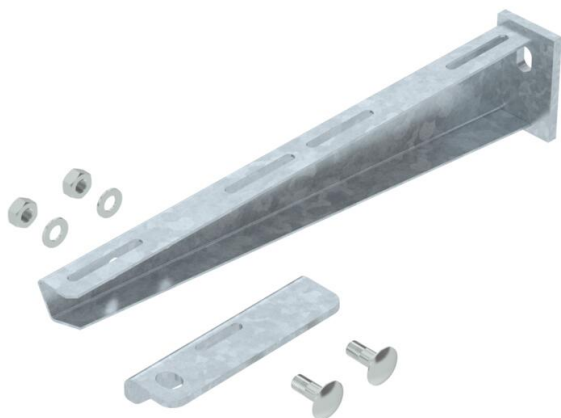

# Techniniu duomenu lapas

AW 30 F atrama, tvirtinama prie sienų ir profilių

Prekės numeris: 6417078

Konsolė, skirta montuoti prie kabinamųjų profilių arba kaip sieninė konsolė tiesiant lovelius kabeliams virš ugniai atsparių lubų ir tiesiant lovelius kabeliams funkcionalumui išlaikyti pagal DIN 4102 standarto 12 dalį. Konsolės pristatomos sumontuotos.

AW30F... tipo konsolės pristatomos sumontuotos.  
Įskaitant 1 prijungimo kampą ir 2 varžtus plokščia apvalia galvute M10 x 25 su veržle ir poveržle.

**St** Plienas

**FT** karštai cinkuotas

## Pagrindiniai duomenys

Prekės numeris	6417078
Tipas	AW30F41 FT
1 pavadinimas	Kronšteinas
2 pavadinimas	su jungiamuoju profiliu
Gamintojas	OBO
Dydis	B410mm
Medžiaga	Plienas
Paviršius	karštai cinkuotas
Paviršiaus standartas	DIN EN ISO 1461
Mažiausias pardavimo vienetas	1
Kiekio vienetas	Vienetas
Svoris	127 kg
Svorio vienetas	kg/100 vnt.

# Techniniu duomenu lapas

AW 30 F atrama, tvirtinama prie sienų ir profilių

Prekės numeris: 6417078