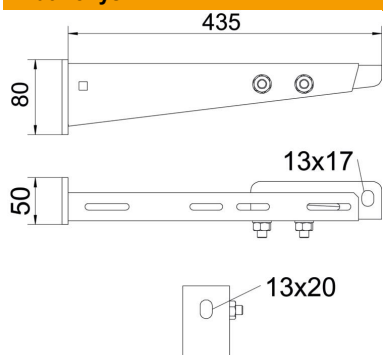

## Pagrindiniai duomenys

Prekės numeris	6417078
Tipas	AW30F41 FT
1 pavadinimas	Kronšteinas
2 pavadinimas	su jungiamuoju profiliu
Gamintojas	OBO
Dydis	B410mm
Medžiaga	Plienas
Paviršius	karštai cinkuotas
Paviršiaus standartas	DIN EN ISO 1461
Mažiausias pardavimo vienetas	1
Kiekio vienetas	Vienetas
Svoris	127 kg
Svorio vienetas	kg/100 vnt.

# Techniniu duomenu lapas

AW 30 F atrama, tvirtinama prie sienų ir profilių

Prekės numeris: 6417078

## Matmenys

Ilgis	50 mm
Plotis	443 mm
Aukštis	80 mm
Matmuo A	50 mm
Matmuo B	443 mm
Matmuo H	80 mm

## Techniniai duomenys

Išvadas	Atrama, tvirtinama prie sienų ir profilių
Opprettholdelse av funksjon skirta min. pločiui	taip
Nerūdijantis plienas, beicuotas	ne
Maks. kampo zona	90 mm
Min. kampo zona	90 mm