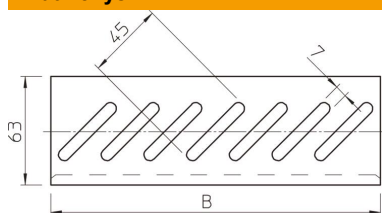

Techniniu duomenu lapas

Pagrindo galinė plokštė FS

Prekės numeris: 7083041

Dugno galinė plokštė, skirta pagrindui sustiprinti ties kabelių lovelių galais ir kabeliams apsaugoti.
Tvirtinimui atitinkamas FRSB M6 x 12 varžtų kiekis užsakomas atskirai.
Kiekvienai pagrindo galinei plokštei atitinkamas skaičius FRS B M6 x 12 mm tipo varžtų plokščia apvalia galvute užsakomas atskirai.

St	Plienas
FS	cinkuotas

Pagrindiniai duomenys

Prekės numeris	7083041
Tipas	BEB 050 FS
1 pavadinimas	Dugno galo plokštė
2 pavadinimas	kabelių loveliui
Gamintojas	OBO
Dydis	B50mm
Medžiaga	Plienas
Paviršius	cinkuotas juostiniu būdu
Paviršiaus standartas	DIN EN 10346
Mažiausias pardavimo vienetas	1
Kiekio vienetas	Vienetas
Svoris	2,215 kg
Svorio vienetas	kg/100 vnt.

Matmenys

Plotis	50 mm
Plotis	2 in
Matmuo B	50 mm

Techniniai duomenys

Opprettholdelse av funksjon	taip
Nerūdijantis plienas, beicuotas	ne
Sutvirtinta konstrukcija	ne