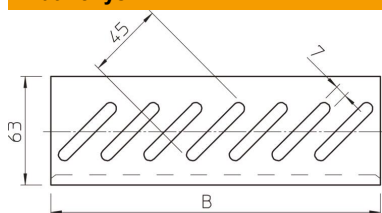

Techniniu duomenu lapas

Pagrindo galinė plokštė DD

Prekės numeris: 7083622

Dugno galinė plokštė, skirta pagrindui sustiprinti ties kabelių lovelių galais ir kabeliams apsaugoti.
Tvirtinimui atitinkamas FR5B M6 x 12 varžtų kiekis užsakomas atskirai.

St Plienas

DD cinkuotas juostiniu būdu, cinkas / aliuminis, „Double Dip“

Pagrindiniai duomenys

Prekės numeris	7083622
Tipas	BEB 150 DD
1 pavadinimas	Dugno galo plokštė
2 pavadinimas	kabelių loveliui
Gamintojas	OBO
Dydis	B150mm
Medžiaga	Plienas
Paviršius	cinkuotas juostiniu būdu, cinkas / aliuminis, „Double Dip“
Paviršiaus standartas	DIN EN 10346
Mažiausias pardavimo vienetas	1
Kiekio vienetas	Vienetas
Svoris	6,983 kg
Svorio vienetas	kg/100 vnt.

Matmenys

Plotis	150 mm
Plotis	6 in
Matmuo B	150 mm

Techniniai duomenys

Opprettholdelse av funksjon	ne
Nerūdijantis plienas, beicuotas	ne
Sutvirtinta konstrukcija	ne