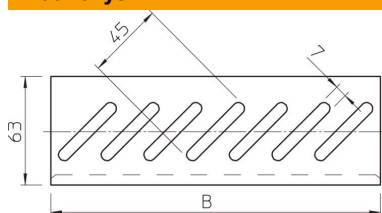

Matmenys

Plotis	300 mm
Plotis	12 in
Matmuo B	300 mm

Techniniai duomenys

Opprettholdelse av funksjon	ne
Nerūdijantis plienas, beicuotas	ne
Sutvirtinta konstrukcija	ne