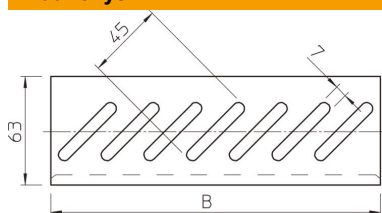

## Pagrindo galinė plokštė DD

Prekės numeris: 7083638

Dugno galinė plokštė, skirta pagrindui sustiprinti ties kabelių lovelių galais ir kabeliams apsaugoti.  
Tvirtinimui atitinkamas FR5B M6 x 12 varžtų kiekis užsakomas atskirai.

### Pagrindiniai duomenys

Prekės numeris	7083638
Tipas	BEB 500 DD
1 pavadinimas	Dugno galo plokštė
2 pavadinimas	kabelių loveliui
Gamintojas	OBO
Dydis	B500mm
Medžiaga	Plienas
Paviršius	cinkuotas juostiniu būdu, cinkas / aliuminis, „Double Dip“
Paviršiaus standartas	DIN EN 10346
Mažiausias pardavimo vienetas	1
Kiekio vienetas	Vienetas
Svoris	23,7 kg
Svorio vienetas	kg/100 vnt.

### Matmenys

Plotis	500 mm
Plotis	20 in
Matmuo B	500 mm