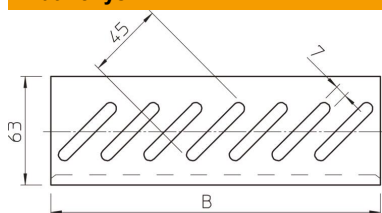

Techniniu duomenu lapas

Pagrindo galinė plokštė DD

Prekės numeris: 7083640

Dugno galinė plokštė, skirta pagrindui sustiprinti ties kabelių lovelių galais ir kabeliams apsaugoti.
Tvirtinimui atitinkamas FR5B M6 x 12 varžtų kiekis užsakomas atskirai.

St Plienas

DD cinkuotas juostiniu būdu, cinkas / aliuminis, „Double Dip“

Pagrindiniai duomenys

Prekės numeris	7083640
Tipas	BEB 550 DD
1 pavadinimas	Dugno galo plokštė
2 pavadinimas	kabelių loveliui
Gamintojas	OBO
Dydis	B550mm
Medžiaga	Plienas
Paviršius	cinkuotas juostiniu būdu, cinkas / aliuminis, „Double Dip“
Paviršiaus standartas	DIN EN 10346
Mažiausias pardavimo vienetas	1
Kiekio vienetas	Vienetas
Svoris	26,1 kg
Svorio vienetas	kg/100 vnt.

Matmenys

Plotis	550 mm
Plotis	22 in
Matmuo B	550 mm

Techniniai duomenys

Opprettholdelse av funksjon	ne
Nerūdijantis plienas, beicuotas	ne
Sutvirtinta konstrukcija	ne