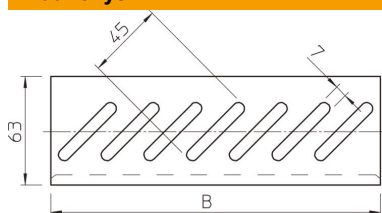

Techniniu duomenu lapas

Pagrindo galinė plokštė DD

Prekės numeris: 7083642

Dugno galinė plokštė, skirta pagrindui sustiprinti ties kabelių lovelių galais ir kabeliams apsaugoti.
Tvirtinimui atitinkamas FR5B M6 x 12 varžtų kiekis užsakomas atskirai.

St Plienas

DD cinkuotas juostiniu būdu, cinkas / aliuminis, „Double Dip“

Pagrindiniai duomenys

Prekės numeris	7083642
Tipas	BEB 600 DD
1 pavadinimas	Dugno galo plokštė
2 pavadinimas	kabelių loveliui
Gamintojas	OBO
Dydis	B600mm
Medžiaga	Plienas
Paviršius	cinkuotas juostiniu būdu, cinkas / aliuminis, „Double Dip“
Paviršiaus standartas	DIN EN 10346
Mažiausias pardavimo vienetas	1
Kiekio vienetas	Vienetas
Svoris	28,4 kg
Svorio vienetas	kg/100 vnt.

Matmenys

Plotis	600 mm
Plotis	24 in
Matmuo B	600 mm

Techniniai duomenys

Opprettholdelse av funksjon	ne
Nerūdijantis plienas, beicuotas	ne
Sutvirtinta konstrukcija	ne