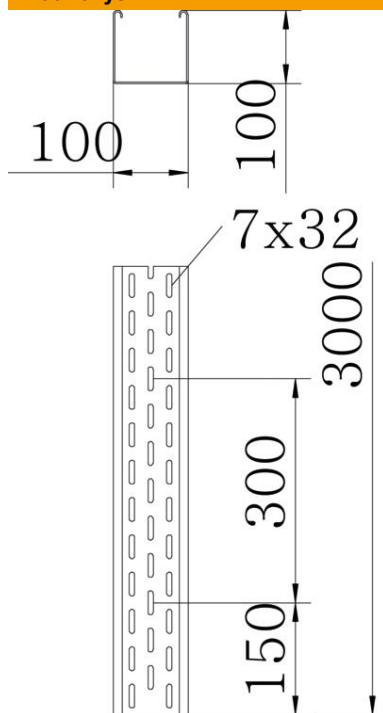

### Pagrindiniai duomenys

Prekės numeris	6062000
1 pavadinimas	Kabėlių lovelis BKRS
2 pavadinimas	galima vaiksčioti
Gamintojas	OBO
Dydis	100x100x3000
Medžiaga	Plienas
Paviršius	cinkuotas juostiniu būdu
Paviršiaus standartas	DIN EN 10346
Mažiausias pardavimo vienetas	3
Kiekio vienetas	Metras
Svoris	469,8 kg
Svorio vienetas	kg/100 m

## Matmenys

Ilgis	3 000 mm
Ilgis	10 ft
Plotis	100 mm
Plotis	4 in
Aukštis	100 mm
Aukštis	4 in
Skardos storis	0,08 in
Skardos storis	2 mm
Matmuo B	100 mm
Matmuo H	100 mm
Matmuo L	3 000 mm