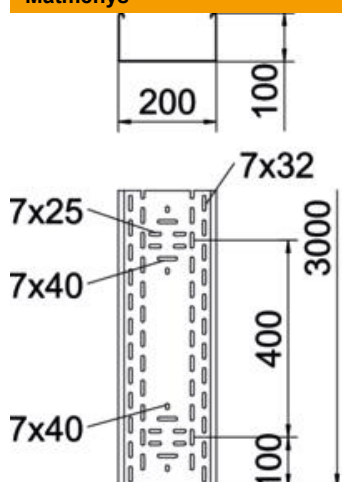

### Pagrindiniai duomenys

Prekės numeris	6062002
1 pavadinimas	Kabelių lovelis BKRS
2 pavadinimas	galima vaiksčioti
Gamintojas	OBO
Dydis	100x200x3000
Medžiaga	Plienas
Paviršius	cinkuotas juostiniu būdu
Paviršiaus standartas	DIN EN 10346
Mažiausias pardavimo vienetas	3
Kiekio vienetas	Metras
Svoris	614,567 kg
Svorio vienetas	kg/100 m

### Matmenys

Ilgis	3 000 mm
Ilgis	10 ft
Plotis	200 mm
Plotis	8 in
Aukštis	100 mm
Aukštis	4 in
Skardos storis	0,08 in
Skardos storis	2 mm
Matmuo B	200 mm
Matmuo H	100 mm
Matmuo L	3 000 mm