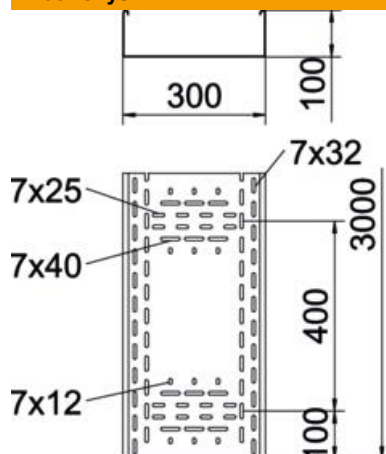

Sunkioji kabelių lovelių sistema BKRS su pagrindo perforavimu 100 mm aukščio šonuose.

Kabelių lovelis iš abiejų pusių turi jungiamąjį perforavimą.

Atitinkamas tiesiųjų sujungiklių skaičius užsakomas atskirai.

Magnetinio lauko slopinimas dėl ekranuojančio poveikio, be dangtelio – 20 dB, su dangteliu – 50 dB.

St Plienas

FS cinkuotas

Pagrindiniai duomenys

Prekės numeris	6062004
1 pavadinimas	Kabelių lovelis BKRS
2 pavadinimas	galima vaiksčioti
Gamintojas	OBO
Dydis	100x300x3000
Medžiaga	Plienas
Paviršius	cinkuotas juostiniu būdu
Paviršiaus standartas	DIN EN 10346
Mažiausias pardavimo vienetas	3
Kiekio vienetas	Metras
Svoris	761,267 kg
Svorio vienetas	kg/100 m

Techniniu duomeniu lapas

Kabėlių lovelis BKRS 100 FS

Prekės numeris: 6062004

Matmenys

Ilgis	3 000 mm
Ilgis	10 ft
Plotis	300 mm
Plotis	12 in
Aukštis	100 mm
Aukštis	4 in
Skardos storis	0,08 in
Skardos storis	2 mm
Matmuo B	300 mm
Matmuo H	100 mm
Matmuo L	3 000 mm

Techniniai duomenys

Sujungimo elemento konstrukcija	be sujungimo elemento
Montavimo sistemos tvirtinimo būdas	Grindys
Kuriomis galima vaikščioti	taip
Opprettholdelse av funksjon	ne
Su viršutine dalimi	ne
Montažinis pagrindo perforavimas	taip
NATO skylių išdėstymo schema	ne
Naudingasis skerspjūvis	258 cm ²
Naudingasis skerspjūvis	25752 mm ²
Nerūdijantis plienas, beicuotas	ne
Šonų perforavimas	ne
Sutvirtinta konstrukcija	ne
Apkrovos bandomasis tipas pagal IEC 61537	II tipas
Kabėlių sistemos sujungiklio rūšis	įsuktas