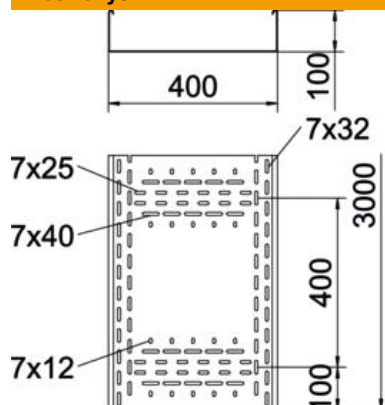

Sunkioji kabelių lovelių sistema BKRS su pagrindo perforavimu 100 mm aukščio šonuose.

Kabelių lovelis iš abiejų pusių turi jungiamąjį perforavimą.

Atitinkamas tiesiųjų sujungiklių skaičius užsakomas atskirai.

Magnetinio lauko slopinimas dėl ekranuojančio poveikio, be dangtelio – 20 dB, su dangteliu – 50 dB.

St Plienas

FS cinkuotas

Pagrindiniai duomenys

Prekės numeris	6062006
1 pavadinimas	Kabelių lovelis BKRS
2 pavadinimas	galima vaiksčioti
Gamintojas	OBO
Dydis	100x400x3000
Medžiaga	Plienas
Paviršius	cinkuotas juostiniu būdu
Paviršiaus standartas	DIN EN 10346
Mažiausias pardavimo vienetas	3
Kiekio vienetas	Metras
Svoris	908 kg
Svorio vienetas	kg/100 m

Techniniu duomenu lapas

Kabelių lovelis BKRS 100 FS

Prekės numeris: 6062006

Matmenys

Ilgis	3 000 mm
Ilgis	10 ft
Plotis	400 mm
Plotis	16 in
Aukštis	100 mm
Aukštis	4 in
Skardos storis	0,08 in
Skardos storis	2 mm
Matmuo B	400 mm
Matmuo H	100 mm
Matmuo L	3 000 mm

Techniniai duomenys

Sujungimo elemento konstrukcija	be sujungimo elemento
Montavimo sistemos tvirtinimo būdas	Grindys
Kuriomis galima vaikščioti	taip
Opprettholdelse av funksjon	ne
Su viršutine dalimi	ne
Montažinis pagrindo perforavimas	taip
NATO skylių išdėstymo schema	ne
Naudingasis skerspjūvis	345 cm ²
Naudingasis skerspjūvis	34452 mm ²
Nerūdijantis plienas, beicuotas	ne
Šonų perforavimas	ne
Sutvirtinta konstrukcija	ne
Apkrovos bandomasis tipas pagal IEC 61537	II tipas
Kabelių sistemos sujungiklio rūšis	įsuktas