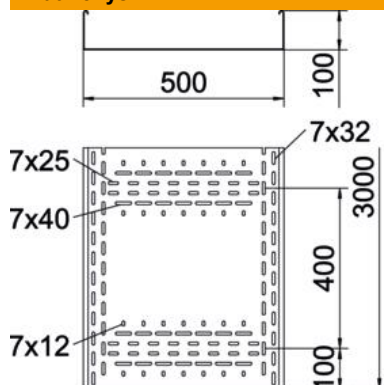

### Pagrindiniai duomenys

Prekės numeris	6062008
1 pavadinimas	Kabelių lovelis BKRS
2 pavadinimas	galima vaiksčioti
Gamintojas	OBO
Dydis	100x500x3000
Medžiaga	Plienas
Paviršius	cinkuotas juostiniu būdu
Paviršiaus standartas	DIN EN 10346
Mažiausias pardavimo vienetas	3
Kiekio vienetas	Metras
Svoris	1054,7 kg
Svorio vienetas	kg/100 m

### Matmenys

Ilgis	3 000 mm
Ilgis	10 ft
Plotis	500 mm
Plotis	20 in
Aukštis	100 mm
Aukštis	4 in
Skardos storis	0,08 in
Skardos storis	2 mm
Matmuo B	500 mm
Matmuo H	100 mm
Matmuo L	3 000 mm