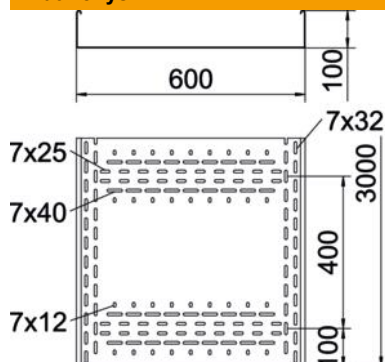

Sunkioji kabėlių lovelių sistema BKRS su pagrindo perforavimu 100 mm aukščio šonuose.

Kabėlių lovelis iš abiejų pusių turi jungiamąjį perforavimą.

Atitinkamas tiesiųjų sujungiklių skaičius užsakomas atskirai.

Magnetinio lauko slopinimas dėl ekranuojančio poveikio, be dangtėlio – 20 dB, su dangtėliu – 50 dB.

St Plienas

FS cinkuotas

Pagrindiniai duomenys

Prekės numeris	6062010
1 pavadinimas	Kabėlių lovelis BKRS
2 pavadinimas	galima vaiksčioti
Gamintojas	OBO
Dydis	100x600x3000
Medžiaga	Plienas
Paviršius	cinkuotas juostiniu būdu
Paviršiaus standartas	DIN EN 10346
Mažiausias pardavimo vienetas	3
Kiekio vienetas	Metras
Svoris	1201,4 kg
Svorio vienetas	kg/100 m

Techniniu duomenu lapas

Kabelių lovelis BKRS 100 FS

Prekės numeris: 6062010

Matmenys

Ilgis	3 000 mm
Ilgis	10 ft
Plotis	600 mm
Plotis	24 in
Aukštis	100 mm
Aukštis	4 in
Skardos storis	0,08 in
Skardos storis	2 mm
Matmuo B	600 mm
Matmuo H	100 mm
Matmuo L	3 000 mm