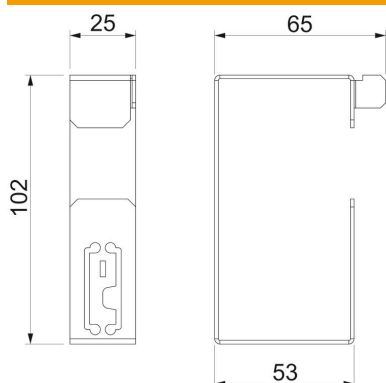

Pagrindiniai duomenys

Prekės numeris	7216370
Tipas	BSKM-BW 0711 FS
1 pavadinimas	Montavimo fiksatorius
2 pavadinimas	sieniniam montažui
Gamintojas	OBO
Dydis	70x110
Medžiaga	Plienas
Paviršius	cinkuotas juostiniu būdu
Paviršiaus standartas	DIN EN 10346
Mažiausias pardavimo vienetas	10
Kiekio vienetas	Vienetas
Svoris	7,4 kg
Svorio vienetas	kg/100 vnt.

Techniniu duomeniu lapas

Kabelių apkaba montavimui prie sienos

Prekės numeris: 7216370

Matmenys

Matmuo A	65 mm
Matmuo b	25 mm
Matmuo D	53 mm
Matmuo t	102 mm

Techniniai duomenys

Priedų tipai	kita
Priedai	taip
Atsarginė dalis	ne