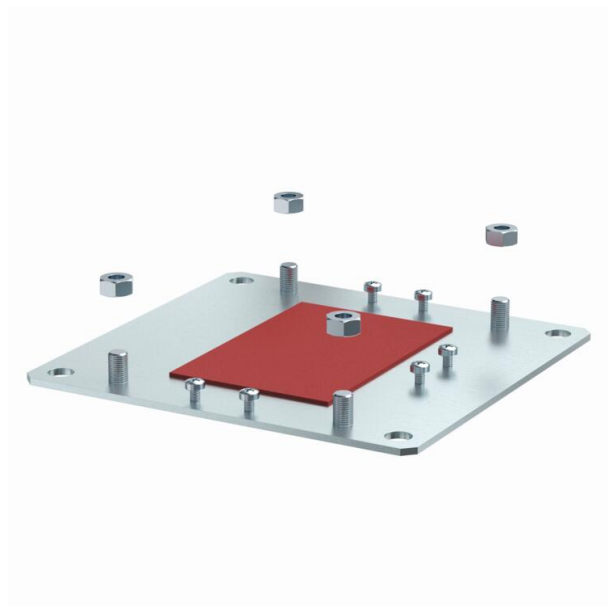

## T formos atšakos priešinė montavimo plokštelė

Prekės numeris: 7216534

Kabančiam T kampui BSKM-TA 0407 montuoti skirta montazinė plokštė su galimybe tvirtinti srieginius strypus M10, įskaitant veržles.

<b>St</b>	Plienas
<b>FS</b>	cinkuotas

### Pagrindiniai duomenys

Prekės numeris	7216534
Tipas	BSKM-GT 0407 FS
1 pavadinimas	Tvirtinimo plokštelė T elementui
2 pavadinimas	pakabinamam montažui
Gamintojas	OBO
Dydis	40x70
Medžiaga	Plienas
Paviršius	cinkuotas juostiniu būdu
Paviršiaus standartas	DIN EN 10346
Mažiausias pardavimo vienetas	1
Kiekio vienetas	Vienetas
Svoris	80,278 kg
Svorio vienetas	kg/100 vnt.

## Matmenys

Matmuo A	170 mm
Matmuo t	180 mm