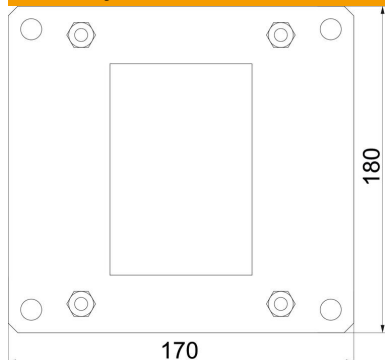

### Pagrindiniai duomenys

Prekės numeris	7216534
Tipas	BSKM-GT 0407 FS
1 pavadinimas	Tvirtinimo plokštelė T elementui
2 pavadinimas	pakabinamam montažui
Gamintojas	OBO
Dydis	40x70
Medžiaga	Plienas
Paviršius	cinkuotas juostiniu būdu
Paviršiaus standartas	DIN EN 10346
Mažiausias pardavimo vienetas	1
Kiekio vienetas	Vienetas
Svoris	80,278 kg
Svorio vienetas	kg/100 vnt.

## Matmenys

Matmuo A	170 mm
Matmuo t	180 mm