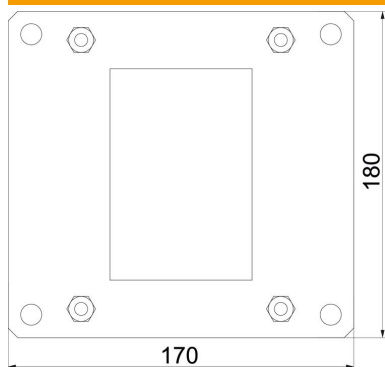

Techniniu duomenu lapas

T formos atšakos priešinė montavimo plokštelė

Prekės numeris: 7216565

Kabančiam T kampui BSKM-TA 0407 montuoti skirta montazinė plokštė su galimybe tvirtinti srieginius strypus M10, įskaitant veržles.

St Plienas

L lakuota

Pagrindiniai duomenys

Prekės numeris	7216565
Tipas	BSKM-GT 0407 RW
1 pavadinimas	Tvirtinimo plokštelė T elementui
2 pavadinimas	pakabinamam montažui
Gamintojas	OBO
Dydis	40x70
Spalva	baltas; RAL 9010
Medžiaga	Plienas
Paviršius	lakuota
Paviršiaus standartas	
Mažiausias pardavimo vienetas	1
Kiekio vienetas	Vienetas
Svoris	80,278 kg
Svorio vienetas	kg/100 vnt.

Techniniu duomenu lapas

T formos atšakos priešinė montavimo plokštelė

Prekės numeris: 7216565

Matmenys

Matmuo A	170 mm
Matmuo t	180 mm

Techniniai duomenys

Priedų tipai	T formos detalės užveržimo plokštelė
--------------	--------------------------------------