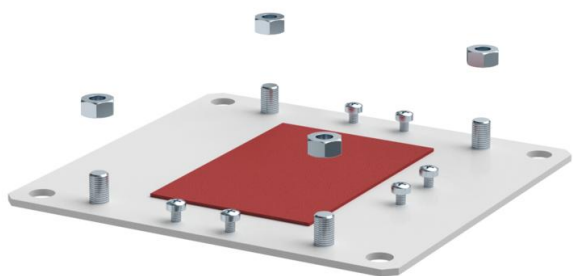

Techniniu duomenu lapas

T formos atšakos priešinė montavimo plokštelė

Prekės numeris: 7216565

Kabančiam T kampui BSKM-TA 0407 montuoti skirta montazinė plokštė su galimybe tvirtinti srieginius strypus M10, įskaitant veržles.

St Plienas

L lakuota

Pagrindiniai duomenys

Prekės numeris	7216565
Tipas	BSKM-GT 0407 RW
1 pavadinimas	Tvirtinimo plokštelė T elementui
2 pavadinimas	pakabinamam montažui
Gamintojas	OBO
Dydis	40x70
Spalva	baltas; RAL 9010
Medžiaga	Plienas
Paviršius	lakuota
Paviršiaus standartas	
Mažiausias pardavimo vienetas	1
Kiekio vienetas	Vienetas
Svoris	80,278 kg
Svorio vienetas	kg/100 vnt.

Techniniu duomenu lapas

T formos atšakos priešinė montavimo plokštelė

Prekės numeris: 7216565

Matmenys

Matmuo A	170 mm
Matmuo t	180 mm

Techniniai duomenys

Priedų tipai	T formos detalės užveržimo plokštelė
--------------	--------------------------------------