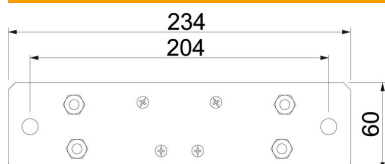

Techniniu duomeniu lapas

Adapterio priešinė montavimo plokštelė

Prekės numeris: 7216395

Kabančiajam simetriško mažinimo elemento T kampui BSKM-RE 0711 montuoti skirta montazinė plokštė su galimybe tvirtinti srieginius strypus M10, įskaitant veržles.

St	Plienas
FS	cinkuotas

Pagrindiniai duomenys

Prekės numeris	7216395
Tipas	BSKM-RG 0711 FS
1 pavadinimas	Redukcija
2 pavadinimas	pakabinamam montažui
Gamintojas	OBO
Dydis	70x110
Medžiaga	Plienas
Paviršius	cinkuotas juostiniu būdu
Paviršiaus standartas	DIN EN 10346
Mažiausias pardavimo vienetas	1
Kiekio vienetas	Vienetas
Svoris	37,319 kg
Svorio vienetas	kg/100 vnt.

Matmenys

Matmuo A	60 mm
Matmuo d	204 mm
Matmuo t	234 mm

Techniniu duomenu lapas

Adapterio priešinė montavimo plokštelė

Prekės numeris: 7216395

Techniniai duomenys

Priedų tipai

Galinės detalės užveržimo plokštelė